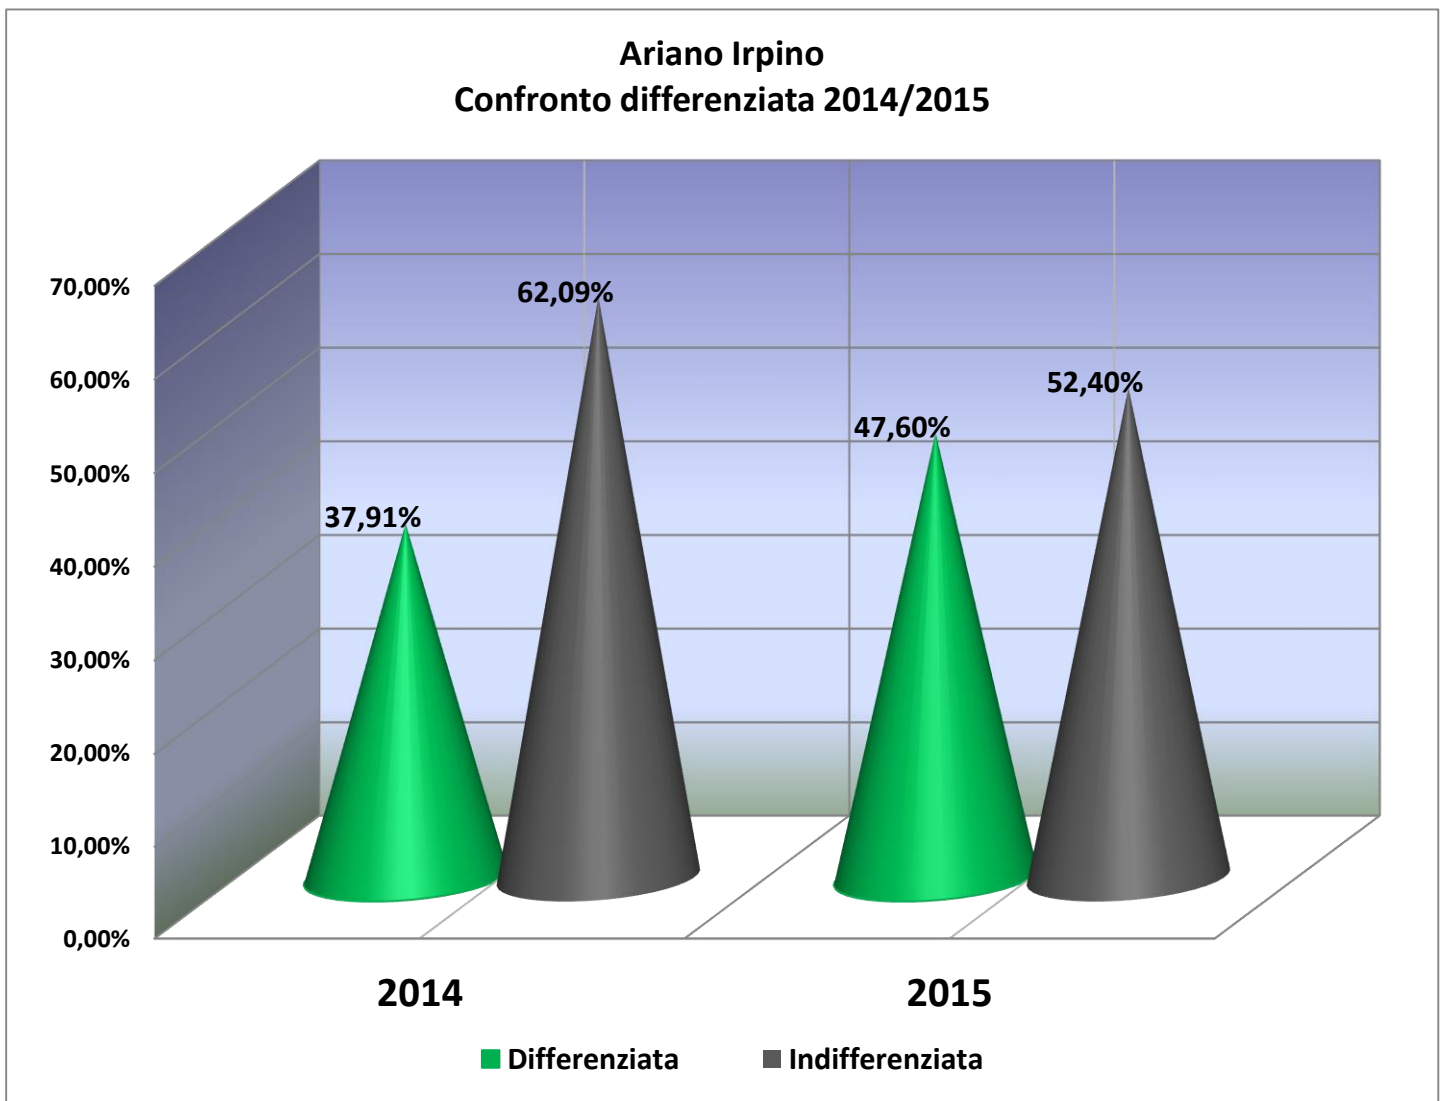

CITTÀ DI ARIANO IRPINO

Ufficio per le Relazioni con il Pubblico - Palazzo di Città - Piazza Plebiscito, 1

andolfo.urp@comunediariano.it

9 aprile 2015

Comunicato stampa:

Raccolta differenziata, è boom ad Ariano Irpino nel 2015: 10% di incremento nei primi tre mesi.

Il servizio della raccolta differenziata “porta a porta” ad Ariano Irpino, nei primi tre mesi del 2015, ha registrato un incremento del 10% rispetto al 2014. La soglia raggiunta è pari al 47,60%. I dati sono stati forniti dalla società Irpiniambiente che si occupa della gestione. Di pari passo, diminuisce anche la percentuale di “indifferenziato” da avviare in discarica.

Le motivazioni del netto incremento vanno ricercate nell'estensione del sistema “porta a porta” a tutto il territorio comunale, avviata lo scorso 1 dicembre 2014.

Da segnalare, peraltro, che in corso d'opera sono intervenute anche alcune modifiche, relative alle giornate di raccolta, con il conseguente periodo necessario per essere metabolizzate dai cittadini.

I cittadini di Ariano Irpino, in modo particolare le giovani generazioni, stanno rispondendo in maniera assolutamente positiva, confermando straordinaria sensibilità e grande collaborazione.

La tabella seguente mostra l'andamento della raccolta differenziata prendendo in considerazione l'intero anno 2014 ed i primi tre mesi del 2015.