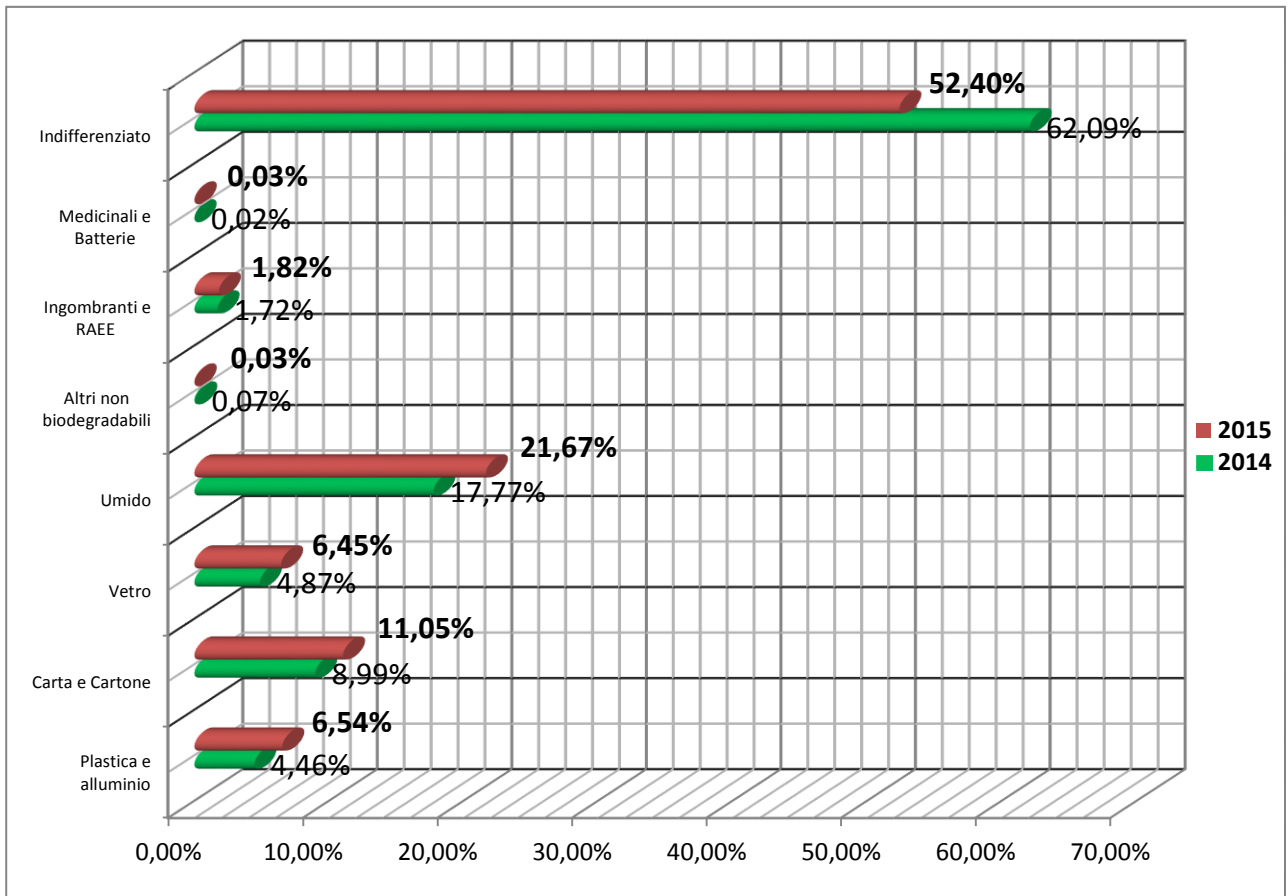

Il servizio della raccolta differenziata “porta a porta” ad Ariano Irpino, nei primi tre mesi del 2015, ha registrato un incremento del 10% rispetto al 2014. La soglia raggiunta è pari al 47,60%. I dati sono stati forniti dalla società Irpiniambiente che si occupa della gestione. Di pari passo, diminuisce anche la percentuale di “indifferenziato” da avviare in discarica.

I cittadini di Ariano Irpino, in modo particolare le giovani generazioni, stanno rispondendo in maniera assolutamente positiva, confermando straordinaria sensibilità e grande collaborazione.

La tabella seguente mostra l'andamento della raccolta differenziata prendendo in considerazione l'intero anno 2014 ed i primi tre mesi del 2015.

Nella tabella successiva, invece, viene proposto il dato relativo all'incidenza sul totale di ogni singola tipologia di rifiuto per l'anno 2014 e per i primi tre mesi del 2015.

**Raccolta Differenziata
- ARIANO IRPINO -
Anno 2014**

**Ariano Irpino Raccolta Differenziata
- ARIANO IRPINO -
Primo trimestre 2015**

Sono evidenti gli incrementi delle tipologie di rifiuto differenziato e la diminuzione del rifiuto indifferenziato

Una maggiore evidenza nell'incremento delle singole tipologie differenziate e' data dalla tabella che segue, nella quale viene proposto il confronto diretti tra tipologie per periodo di riferimento.