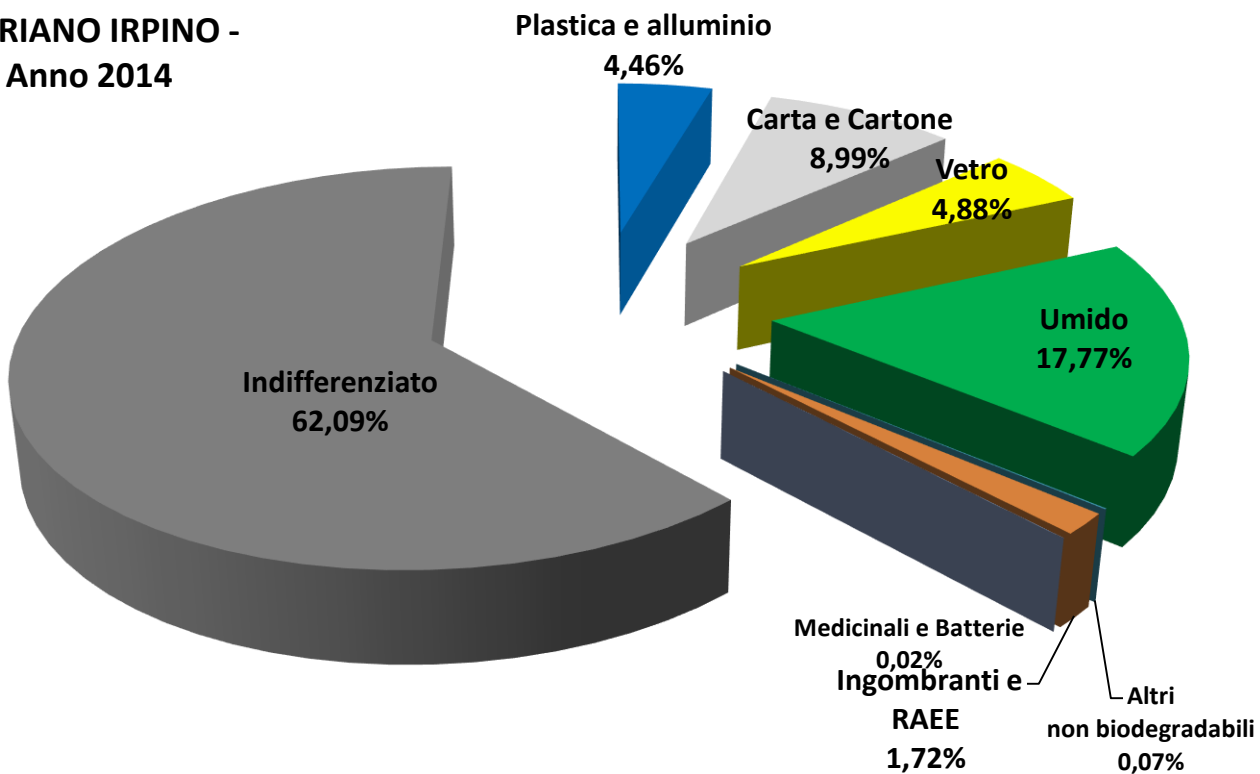

Nella tabella successiva, invece, viene proposto il dato relativo all'incidenza sul totale di ogni singola tipologia di rifiuto per l'anno 2014 e per i primi tre mesi del 2015.

**Raccolta Differenziata
- ARIANO IRPINO -
Anno 2014**