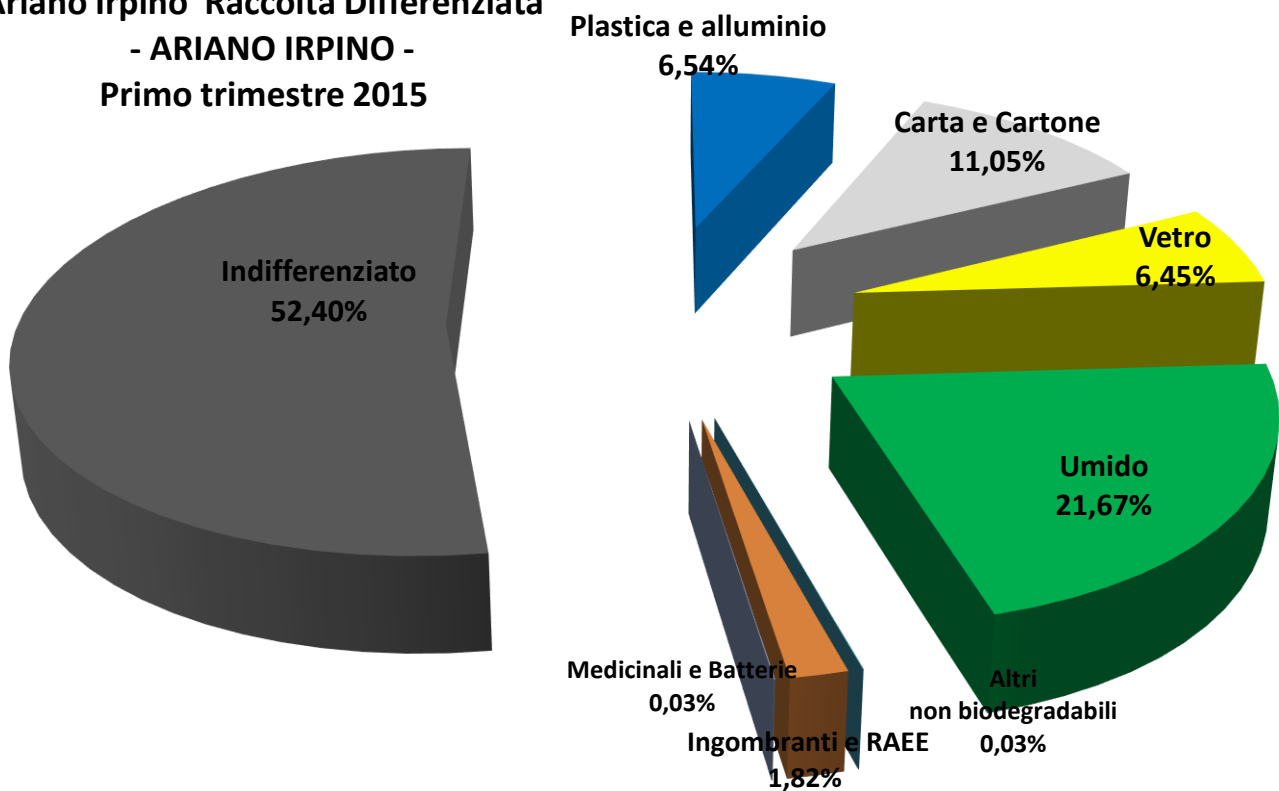

Il servizio della raccolta differenziata “porta a porta” ad Ariano Irpino, nei primi tre mesi del 2015, ha registrato un incremento del 10% rispetto al 2014. La soglia raggiunta è pari al 47,60%. I dati sono stati forniti dalla società Irpiniambiente che si occupa della gestione. Di pari passo, diminuisce anche la percentuale di “indifferenziato” da avviare in discarica.

I cittadini di Ariano Irpino, in modo particolare le giovani generazioni, stanno rispondendo in maniera assolutamente positiva, confermando straordinaria sensibilità e grande collaborazione.

La tabella seguente mostra l'andamento della raccolta differenziata prendendo in considerazione l'intero anno 2014 ed i primi tre mesi del 2015.

Nella tabella successiva, invece, viene proposto il dato relativo all'incidenza sul totale di ogni singola tipologia di rifiuto per l'anno 2014 e per i primi tre mesi del 2015.

**Raccolta Differenziata
- ARIANO IRPINO -
Anno 2014**

**Ariano Irpino Raccolta Differenziata
- ARIANO IRPINO -
Primo trimestre 2015**

Sono evidenti gli incrementi delle tipologie di rifiuto differenziato e la diminuzione del rifiuto indifferenziato

Una maggiore evidenza nell'incremento delle singole tipologie differenziate e' data dalla tabella che segue, nella quale viene proposto il confronto diretti tra tipologie per periodo di riferimento.